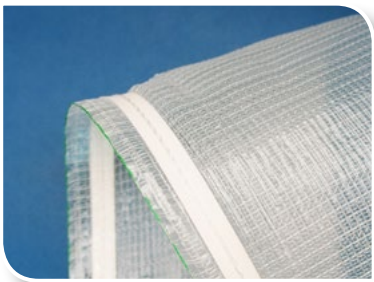

DE NIEUWE MANIER
VAN DOEKINTREKKEN

VAN DER VALK

ValkScreenVision

stelsysteem voor doekintrekken

Van der Valk Horti Systems introduceert een nieuw doekintreksysteem. Hiermee wordt het intrekken én vervangen van schermdoeken minder tijdrovend en minder risicovol voor zowel gewas als installateur. Doordat het schermdoek direct in het profiel wordt getrokken, is het aanbrengen van doekclips overbodig. Werkzaamheden tussen het gewas en op grote hoogte worden hiermee tot een minimum beperkt. Naast snel, schoon en veilig, is het systeem ook flexibel. Het is geschikt voor elk doektype en kan via een grote groep scherminstallateurs en kassenbouwers worden verkregen. Kortom: met dit nieuwe intreksysteem staat u sterk, nu en in de toekomst.

Snel

Automatisch doekintrekken, zonder doekclips

Een speciaal ontwikkelde confectiemachine voorziet de schermdoeken vooraf van flexibele, platte geleidestrips. Deze strips glijden tijdens het intrekken door de bijbehorende kamers in de aluminium schermprofielen en spantprofielen, zónder dat er schermdoek in de kamer komt. Aan deze unieke vondst dankt het systeem zijn snelle, soepele werking.

Schoon

Pas vlak voor het planten doekintrekken

Dankzij de efficiënte werkwijze kunnen schermdoeken op een later tijdstip worden aangebracht. Het grote voordeel hiervan is dat de schermdoeken minder vervuild raken door bouwstof. Er kan op deze manier al snel één procent meer licht worden behaald. Een terugkerend voordeel, iedere dag opnieuw.

De driehoek is eenvoudig aan het schermdoek te bevestigen d.m.v. een speciaal ontwikkelde en gepatenteerde verbindingstechniek.

Na afloop kan de driehoek eenvoudig worden losgekoppeld en is direct inzetbaar voor het intrekken van de volgende baan schermdoek.